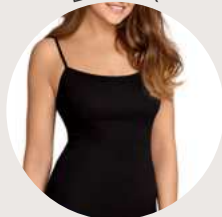

100% COTTON

WHITE

NATA

S-3XL

100% COTTON

WHITE

BLACK

BEIGE