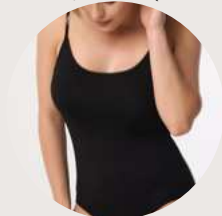

BEIGE

BLACK

HOLLY

S-XL

94% VISCOSE
6% ELASTANE

WHITE

BEIGE

BLACK